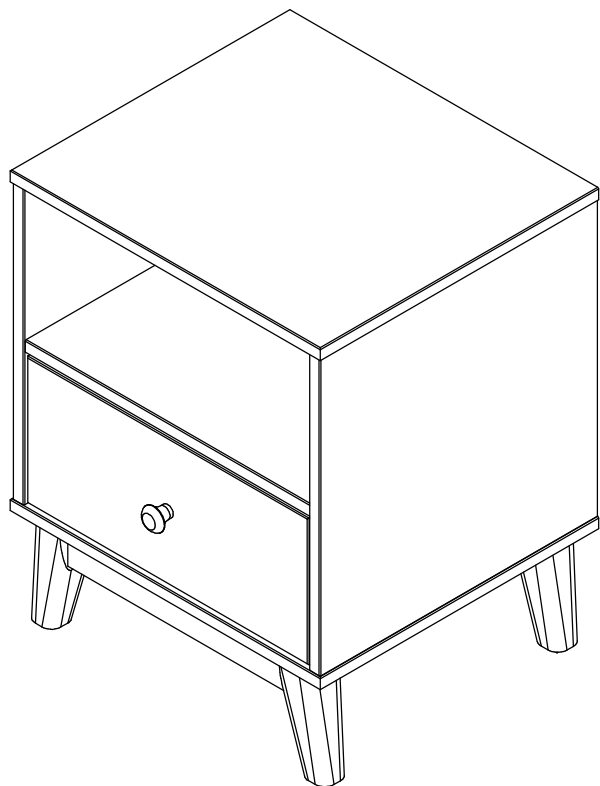

tresirmaos		Edição:	Data alteração:
Código / Produto: 218.013_Mod 1 Drawer Nightstand		Material:	Data criação: 21/10/2020
Código / Peça: /		QTDE.	Desenho: Dilson
Dimensões em (mm): x x	M ² :	M ³ :	Peso: 18,641 kg
			Página: 1

Lista de peças							
Item	Código	Peça	Quant.	Comp. (mm)	Larg. (mm)	Esp. (mm)	Material
1	218.013.02	Fundo	1	495,0	445,0	18,0	MDF CRU
2	218.013.03	Lateral direita	1	437,0	443,0	18,0	MDF CRU
3	218.013.04	Lateral esquerda	1	437,0	443,0	18,0	MDF CRU
4	218.013.01	Tampo	1	495,0	445,0	18,0	MDF CRU
5	218.013.05	Prateleira fixa	1	455,0	437,0	18,0	MDF CRU
6	218.013.06	Traseiro	1	473,0	464,0	3,0	MDF CRU
7.1	218.013.07	Pé	4	161	60,0	60,0	Pinus
7.2	218.013.08	Travessa rodapé frontal	2	350,0	50,0	18,0	Pinus
7.3	218.013.09	Travessa rodapé lateral	2	370,0	50,0	18,0	Pinus
15.1	218.013.10	Frente de gaveta	1	449,0	203,0	15,0	MDF CRU
15.2	218.013.11	Lateral de gaveta	2	350,0	130,0	14,0	Pinus(Finger)
15.3	218.013.12	Traseiro de gaveta	1	401,0	150,0	14,0	Pinus(Finger)
15.4	218.013.13	Fundo de gaveta	1	343,0	428,0	3,0	MDF CRU

tresirmaos			Edição:	Data alteração:
Código / Produto: 218.013_Mod 1 Drawer Nightstand		Material:		Data criação: 21/10/2020
Código / Peça : /			QTDE.	Desenho: Dilson
Dimensões em (mm): x x		M² :	M³ :	Peso: 18,641 kg
				Página: 2