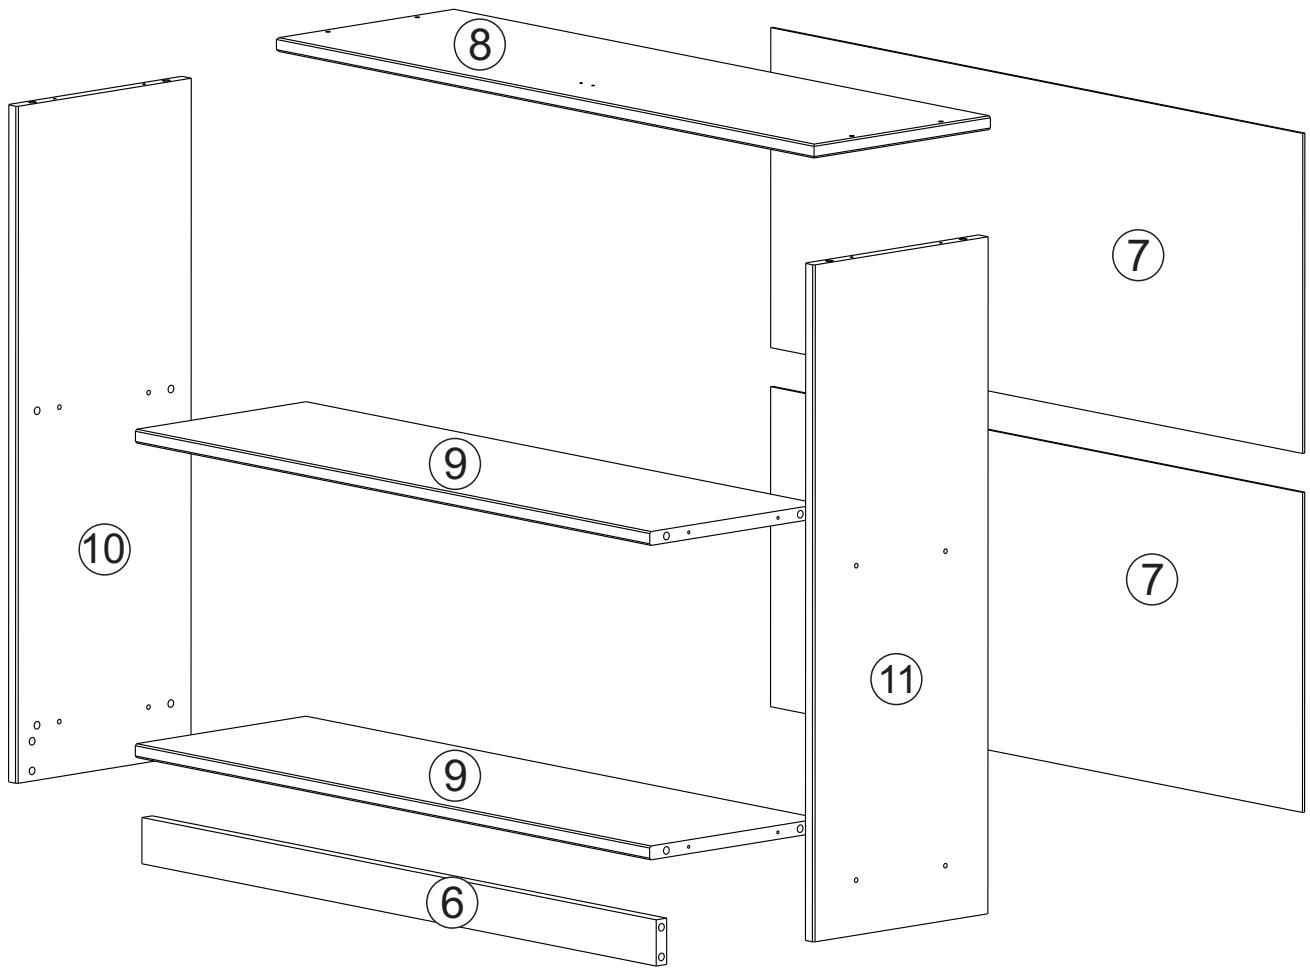

Part List - SHELVING